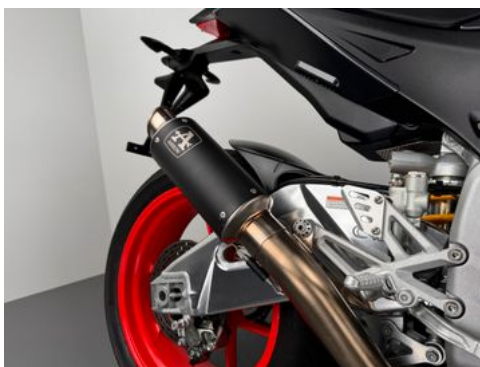

Aprilia RSV4 RR *ARROW *TOP-ZUSTAND *2. HAND

Kontakt

Schwabmünchen
Lilienthalstr. 9
86830 Schwabmünchen

Tel.: 08232 994940
E-Mail: kontakt@motorrad-wuschek.de