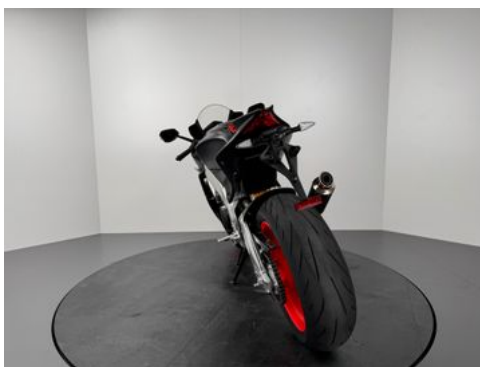

Aprilia RSV4 RR *ARROW *TOP-ZUSTAND *2. HAND

Kontakt

Schwabmünchen
Lilienthalstr. 9
86830 Schwabmünchen

Tel.: 08232 994940
E-Mail: kontakt@motorrad-wuschek.de