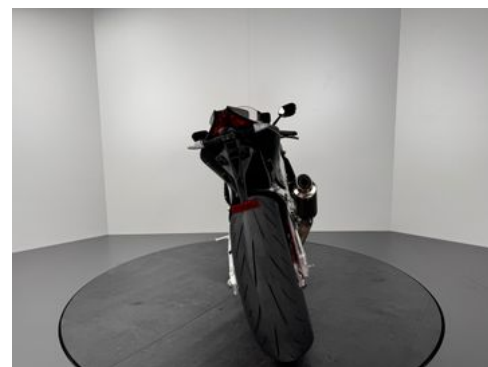

Aprilia RSV4 RR *ARROW *TOP-ZUSTAND *2. HAND

Kontakt

Schwabmünchen
Lilienthalstr. 9
86830 Schwabmünchen

Tel.: 08232 994940
E-Mail: kontakt@motorrad-wuschek.de