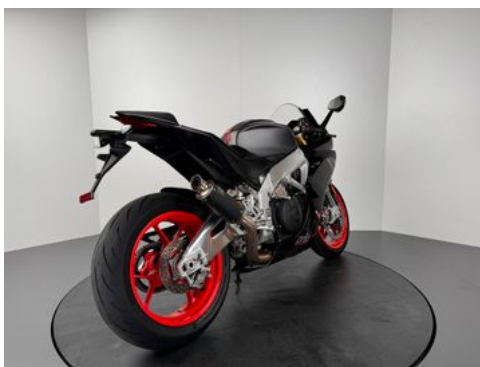

Aprilia RSV4 RR *ARROW *TOP-ZUSTAND *2. HAND

Kontakt

Schwabmünchen
Lilienthalstr. 9
86830 Schwabmünchen

Tel.: 08232 994940
E-Mail: kontakt@motorrad-wuschek.de