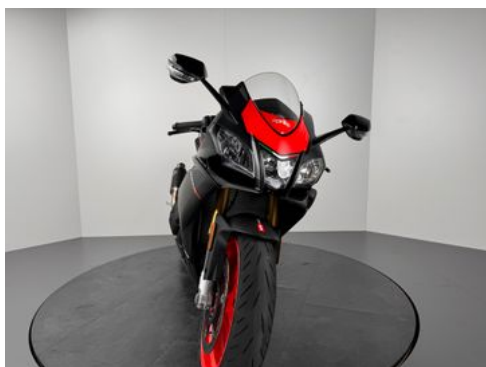

Aprilia RSV4 RR *ARROW *TOP-ZUSTAND *2. HAND

Kontakt

Schwabmünchen
Lilienthalstr. 9
86830 Schwabmünchen

Tel.: 08232 994940
E-Mail: kontakt@motorrad-wuschek.de