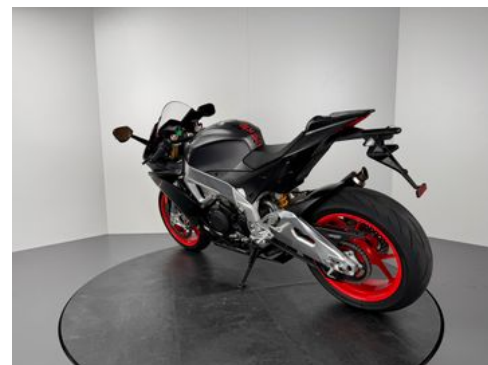

Aprilia RSV4 RR *ARROW *TOP-ZUSTAND *2. HAND

Kontakt

Schwabmünchen
Lilienthalstr. 9
86830 Schwabmünchen

Tel.: 08232 994940
E-Mail: kontakt@motorrad-wuschek.de