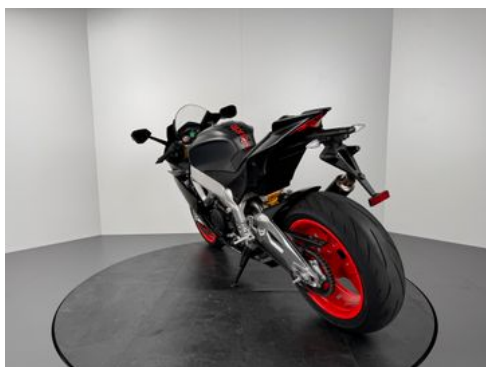

Aprilia RSV4 RR *ARROW *TOP-ZUSTAND *2. HAND

Kontakt

Schwabmünchen
Lilienthalstr. 9
86830 Schwabmünchen

Tel.: 08232 994940
E-Mail: kontakt@motorrad-wuschek.de