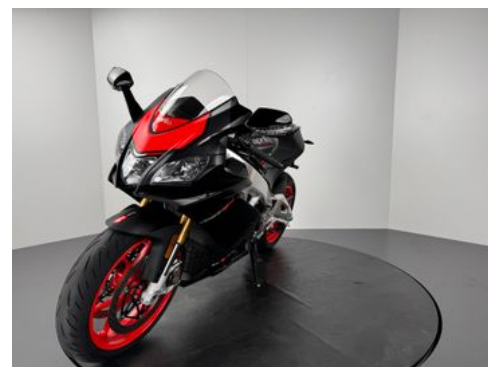

Aprilia RSV4 RR *ARROW *TOP-ZUSTAND *2. HAND

Kontakt

Schwabmünchen
Lilienthalstr. 9
86830 Schwabmünchen

Tel.: 08232 994940
E-Mail: kontakt@motorrad-wuschek.de