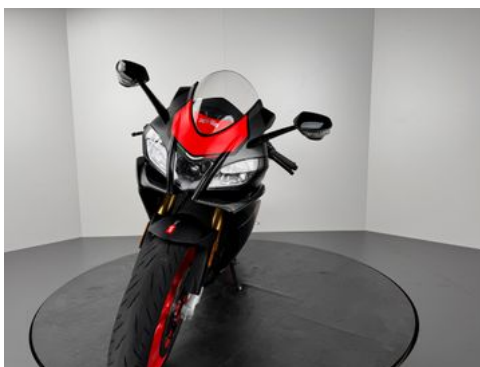

Aprilia RSV4 RR *ARROW *TOP-ZUSTAND *2. HAND

Kontakt

Schwabmünchen
Lilienthalstr. 9
86830 Schwabmünchen

Tel.: 08232 994940
E-Mail: kontakt@motorrad-wuschek.de