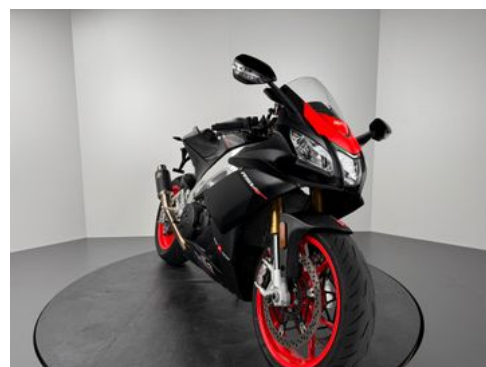

Aprilia RSV4 RR *ARROW *TOP-ZUSTAND *2. HAND

Kontakt

Schwabmünchen
Lilienthalstr. 9
86830 Schwabmünchen

Tel.: 08232 994940
E-Mail: kontakt@motorrad-wuschek.de