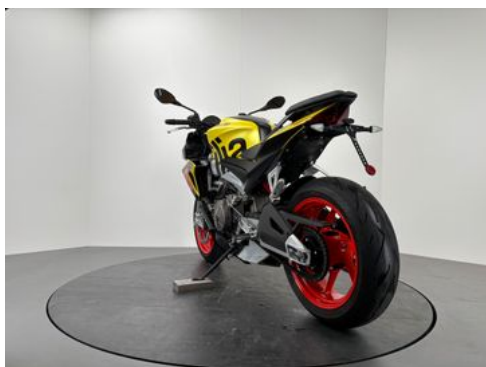

Aprilia TUONO 660 *NEUWERTIG *1. HAND

Kontakt

Schwabmünchen
Lilienthalstr. 9
86830 Schwabmünchen

Tel.: 08232 994940
E-Mail: kontakt@motorrad-wuschek.de