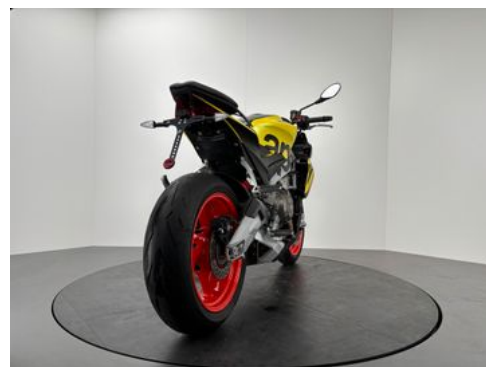

Aprilia TUONO 660 *NEUWERTIG *1. HAND

Kontakt

Schwabmünchen
Lilienthalstr. 9
86830 Schwabmünchen

Tel.: 08232 994940
E-Mail: kontakt@motorrad-wuschek.de