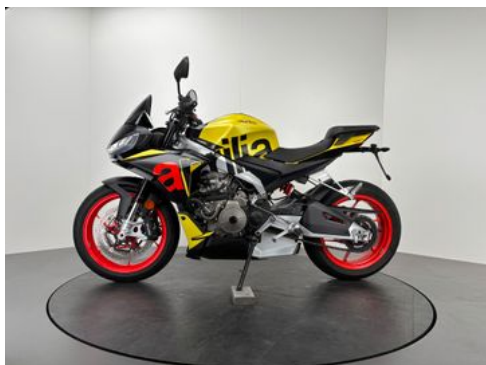

Aprilia TUONO 660 *NEUWERTIG *1. HAND

Kontakt

Schwabmünchen
Lilienthalstr. 9
86830 Schwabmünchen

Tel.: 08232 994940
E-Mail: kontakt@motorrad-wuschek.de