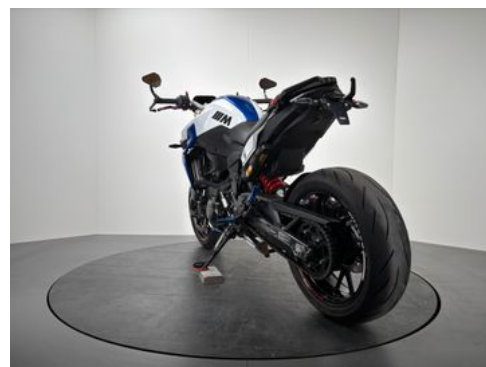

BMW F900 R *TOP-AUSSTATTUNG *1. HAND *ARROW

Kontakt

Schwabmünchen
Lilienthalstr. 9
86830 Schwabmünchen

Tel.: 08232 994940
E-Mail: kontakt@motorrad-wuschek.de