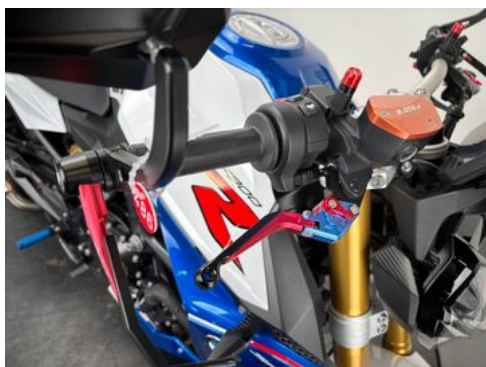

BMW F900 R *TOP-AUSSTATTUNG *1. HAND *ARROW

Kontakt

Schwabmünchen
Lilienthalstr. 9
86830 Schwabmünchen

Tel.: 08232 994940
E-Mail: kontakt@motorrad-wuschek.de