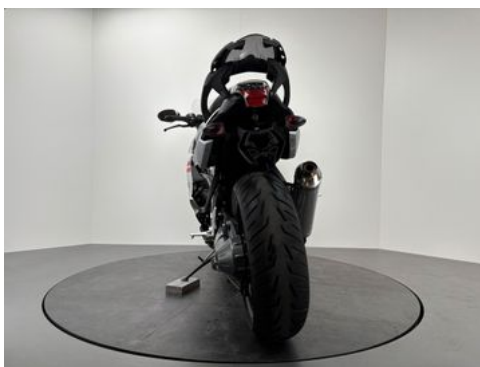

Kontakt

Schwabmünchen
Lilienthalstr. 9
86830 Schwabmünchen

Tel.: 08232 994940
E-Mail: kontakt@motorrad-wuschek.de