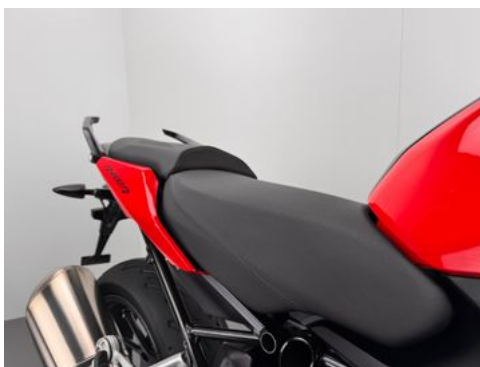

BMW R 1200 R *TOP-ZUSTAND *SERVICE/REIFEN NEU

Kontakt

Schwabmünchen
Lilienthalstr. 9
86830 Schwabmünchen

Tel.: 08232 994940
E-Mail: kontakt@motorrad-wuschek.de