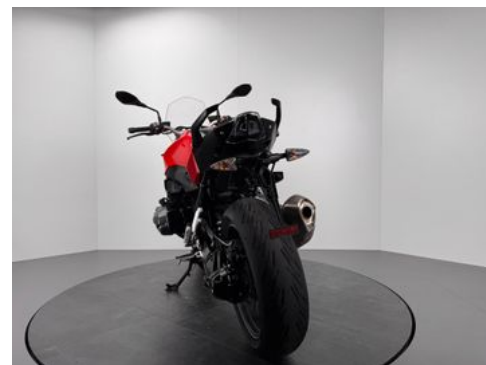

Fahrzeugbilder

Kontakt

Schwabmünchen
Lilienthalstr. 9
86830 Schwabmünchen

Tel.: 08232 994940
E-Mail: kontakt@motorrad-wuschek.de