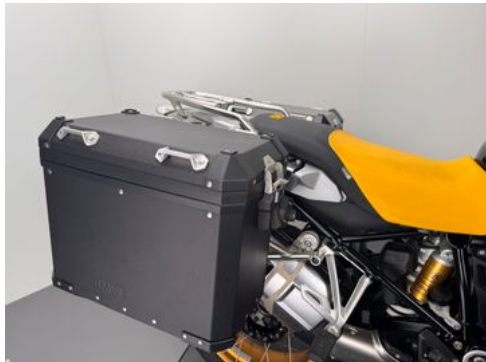

BMW R 1250 GS *40 YEARS *TOP-ZUSTAND *KOFFER

Kontakt

Schwabmünchen
Lilienthalstr. 9
86830 Schwabmünchen

Tel.: 08232 994940
E-Mail: kontakt@motorrad-wuschek.de