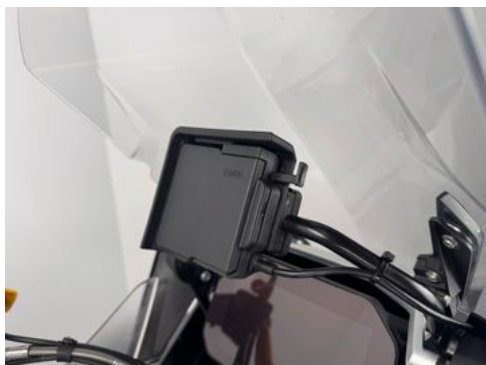

Fahrzeug - Exposé

Fahrzeug Nr.: 31405

BMW R 1250 GS *40 YEARS *TOP-ZUSTAND *KOFFER

Kontakt

Schwabmünchen
Lilienthalstr. 9
86830 Schwabmünchen

Tel.: 08232 994940
E-Mail: kontakt@motorrad-wuschek.de