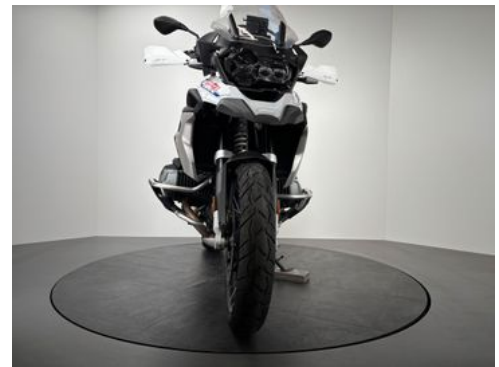

BMW R 1250 GS RALLYE *3 PAKETE *TIEFE SITZBANK

o Über 600 km: ab 354 #EURO#

Besichtigung & Abwicklung

o Probefahrt: Eine Probefahrt ist nach vorheriger Terminabsprache, Vorlage eines gültigen Führerscheins und Hinterlegung einer Kautions möglich.

o Die Abwicklung eines Kaufs ist auch aus der Ferne per Telefon und Mail möglich!

o Inzahlungnahme: Gerne prüfen wir die Inzahlungnahme Ihres aktuellen Motorrads.

o Hinweis: Verkauf erfolgt gemäß unseren allgemeinen Geschäftsbedingungen. Irrtümer und Zwischenverkauf vorbehalten.

Fahrzeugbilder

Kontakt

Schwabmünchen
Lilienthalstr. 9
86830 Schwabmünchen

Tel.: 08232 994940
E-Mail: kontakt@motorrad-wuschek.de