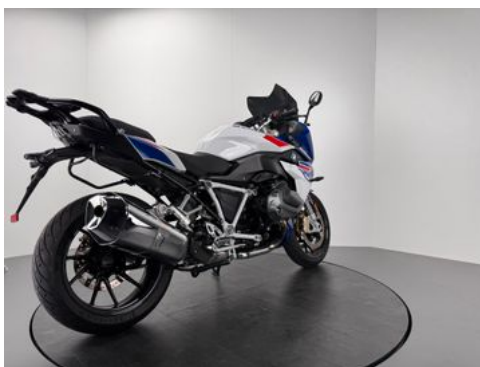

BMW R 1250 RS *NEUWERTIG *SERVICE NEU

Kontakt

Schwabmünchen
Lilienthalstr. 9
86830 Schwabmünchen

Tel.: 08232 994940
E-Mail: kontakt@motorrad-wuschek.de