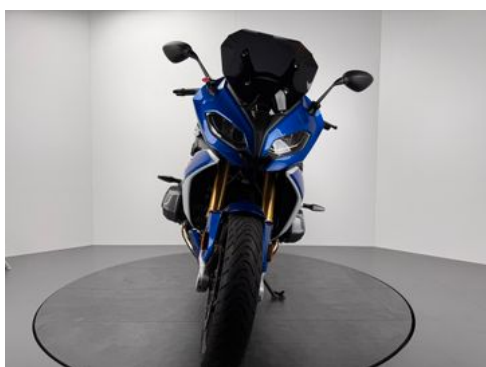

BMW R 1250 RS *NEUWERTIG *SERVICE NEU

Sie können Ihr neues Motorrad nicht persönlich abholen? Kein Problem! Wir liefern Ihr Fahrzeug sicher und fachgerecht direkt vor Ihre Haustür:

o Bis 200 km Fahrstrecke: ab 264 #EURO#

o Bis 400 km Fahrstrecke: ab 304 #EURO#

o Bis 600 km Fahrstrecke: ab 334 #EURO#

o Über 600 km: ab 354 #EURO#

Besichtigung & Abwicklung

o Probefahrt: Eine Probefahrt ist nach vorheriger Terminabsprache, Vorlage eines gültigen Führerscheins und Hinterlegung einer Kautions möglich.

o Die Abwicklung eines Kaufs ist auch aus der Ferne per Telefon und Mail möglich!

o Inzahlungnahme: Gerne prüfen wir die Inzahlungnahme Ihres aktuellen Motorrads.

o Hinweis: Verkauf erfolgt gemäß unseren allgemeinen Geschäftsbedingungen. Irrtümer und Zwischenverkauf vorbehalten.

Fahrzeugbilder

Kontakt

Schwabmünchen
Lilienthalstr. 9
86830 Schwabmünchen

Tel.: 08232 994940
E-Mail: kontakt@motorrad-wuschek.de