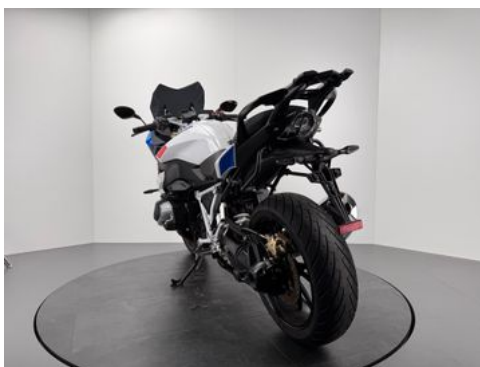

BMW R 1250 RS *NEUWERTIG *SERVICE NEU

Kontakt

Schwabmünchen
Lilienthalstr. 9
86830 Schwabmünchen

Tel.: 08232 994940
E-Mail: kontakt@motorrad-wuschek.de