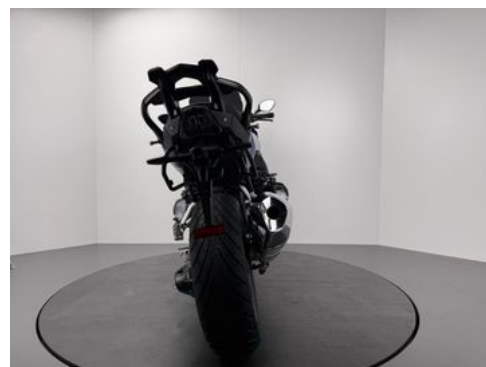

BMW R 1250 RS *NEUWERTIG *SERVICE NEU

Kontakt

Schwabmünchen
Lilienthalstr. 9
86830 Schwabmünchen

Tel.: 08232 994940
E-Mail: kontakt@motorrad-wuschek.de