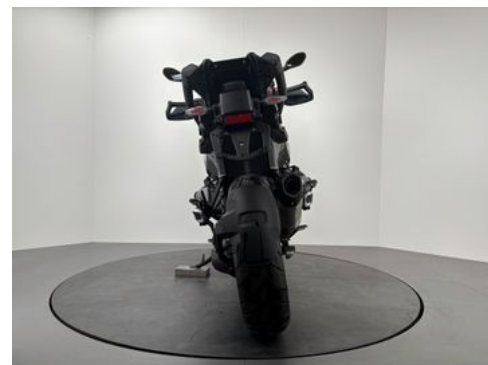

BMW R 1300 GS *1. HAND *SERVICE NEU

Kontakt

Schwabmünchen
Lilienthalstr. 9
86830 Schwabmünchen

Tel.: 08232 994940
E-Mail: kontakt@motorrad-wuschek.de