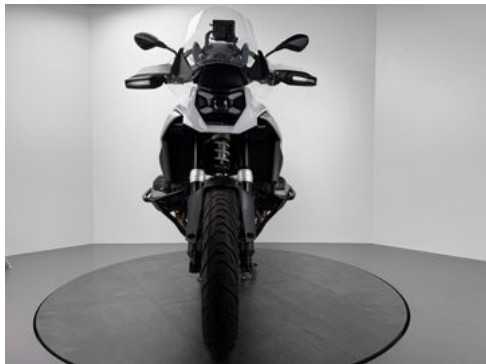

Fahrzeugbilder

Kontakt

Schwabmünchen
Lilienthalstr. 9
86830 Schwabmünchen

Tel.: 08232 994940
E-Mail: kontakt@motorrad-wuschek.de