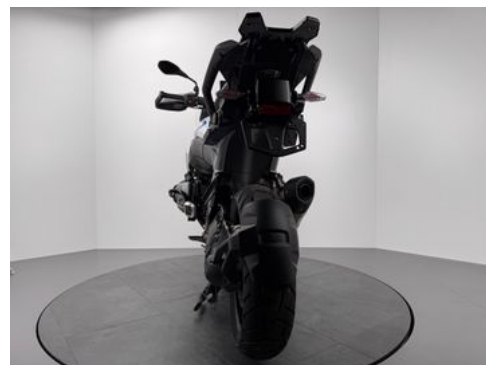

Fahrzeugbilder

Kontakt

Schwabmünchen
Lilienthalstr. 9
86830 Schwabmünchen

Tel.: 08232 994940
E-Mail: kontakt@motorrad-wuschek.de