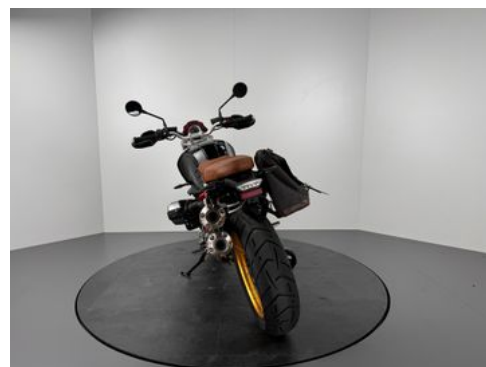

BMW R nineT SCRAMBLER *NEUWERTIG *SERVICE NEU

Kontakt

Schwabmünchen
Lilienthalstr. 9
86830 Schwabmünchen

Tel.: 08232 994940
E-Mail: kontakt@motorrad-wuschek.de