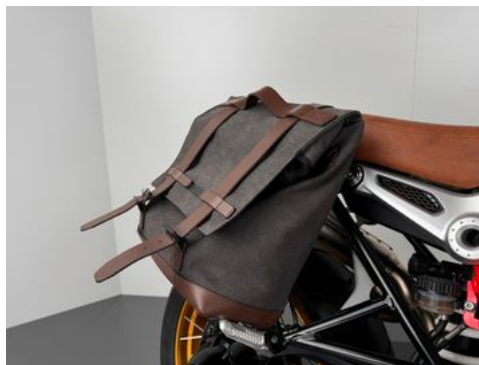

BMW R nineT SCRAMBLER *NEUWERTIG *SERVICE NEU

Kontakt

Schwabmünchen
Lilienthalstr. 9
86830 Schwabmünchen

Tel.: 08232 994940
E-Mail: kontakt@motorrad-wuschek.de