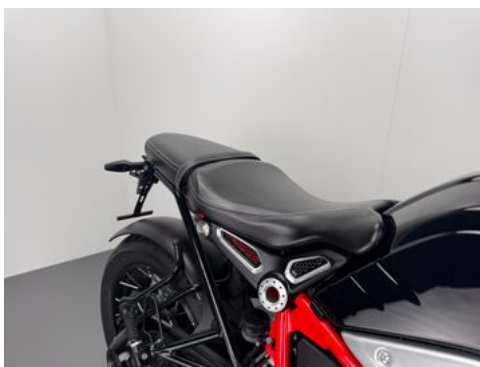

BMW R NineT SCRAMBLER OPTION 719 *SERIVCE NEU

Kontakt

Schwabmünchen
Lilienthalstr. 9
86830 Schwabmünchen

Tel.: 08232 994940
E-Mail: kontakt@motorrad-wuschek.de