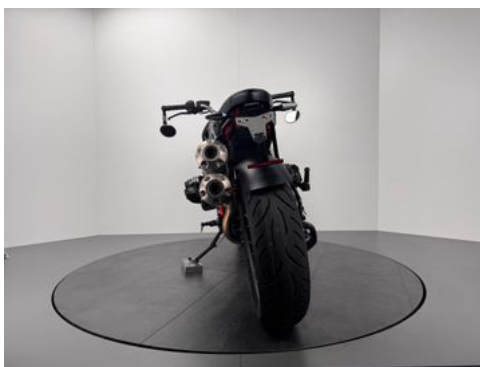

BMW R NineT SCRAMBLER OPTION 719 *SERIVCE NEU

Kontakt

Schwabmünchen
Lilienthalstr. 9
86830 Schwabmünchen

Tel.: 08232 994940
E-Mail: kontakt@motorrad-wuschek.de