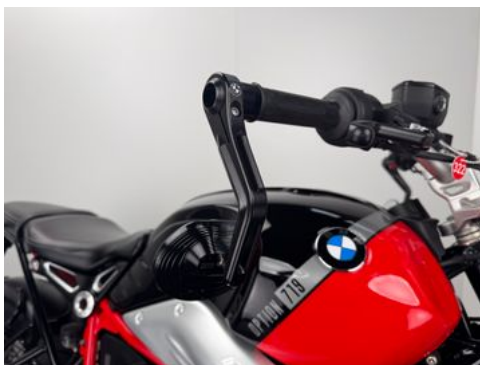

BMW R NineT SCRAMBLER OPTION 719 *SERIVCE NEU

Kontakt

Schwabmünchen
Lilienthalstr. 9
86830 Schwabmünchen

Tel.: 08232 994940
E-Mail: kontakt@motorrad-wuschek.de