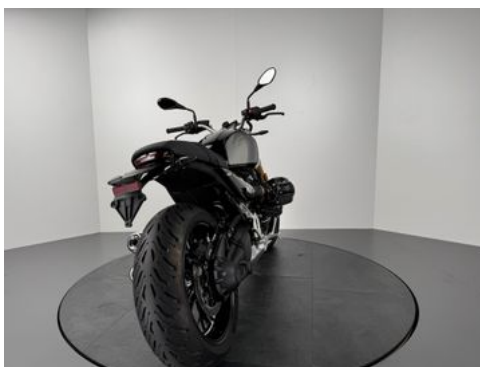

BMW R12 NineT *AKTIONSPREIS

Kontakt

Schwabmünchen
Lilienthalstr. 9
86830 Schwabmünchen

Tel.: 08232 994940
E-Mail: kontakt@motorrad-wuschek.de