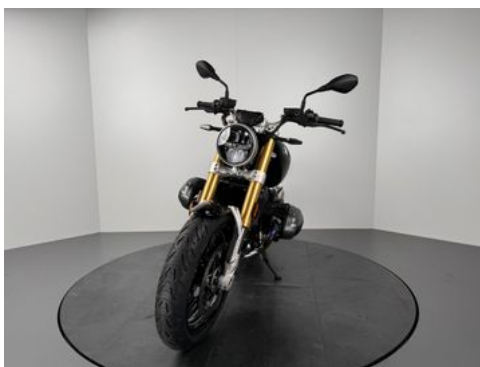

BMW R12 NineT *AKTIONSPREIS

Kontakt

Schwabmünchen
Lilienthalstr. 9
86830 Schwabmünchen

Tel.: 08232 994940
E-Mail: kontakt@motorrad-wuschek.de