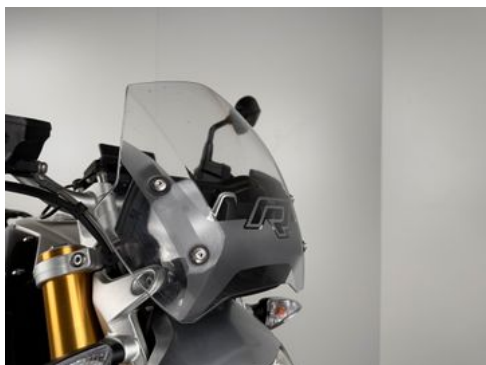

BMW R1200 R *TOP-ZUSTAND *TOPCASE

Kontakt

Schwabmünchen
Lilienthalstr. 9
86830 Schwabmünchen

Tel.: 08232 994940
E-Mail: kontakt@motorrad-wuschek.de