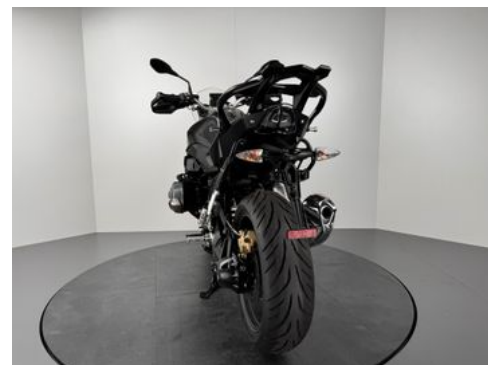

BMW R1200 R *TOP-ZUSTAND *TOPCASE

Kontakt

Schwabmünchen
Lilienthalstr. 9
86830 Schwabmünchen

Tel.: 08232 994940
E-Mail: kontakt@motorrad-wuschek.de