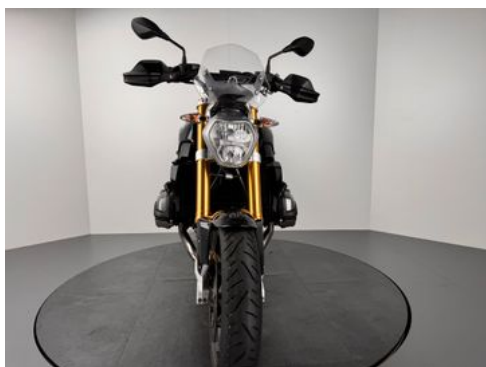

BMW R1200 R *TOP-ZUSTAND *TOPCASE

Kontakt

Schwabmünchen
Lilienthalstr. 9
86830 Schwabmünchen

Tel.: 08232 994940
E-Mail: kontakt@motorrad-wuschek.de