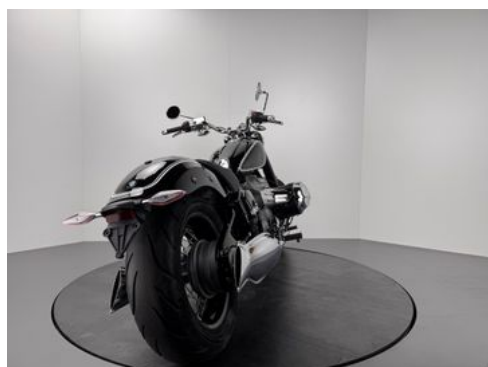

BMW R18 FIRST EDITION *NEUWERTIGER ZUSTAND

Kontakt

Schwabmünchen
Lilienthalstr. 9
86830 Schwabmünchen

Tel.: 08232 994940
E-Mail: kontakt@motorrad-wuschek.de