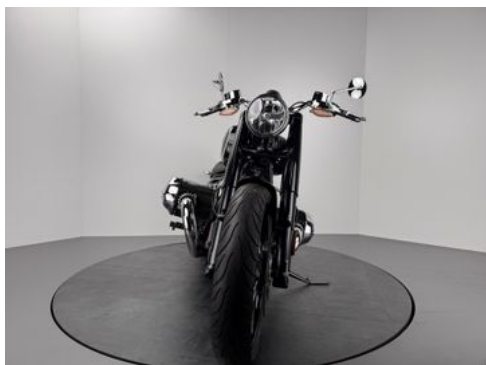

Fahrzeugbilder

Kontakt

Schwabmünchen
Lilienthalstr. 9
86830 Schwabmünchen

Tel.: 08232 994940
E-Mail: kontakt@motorrad-wuschek.de