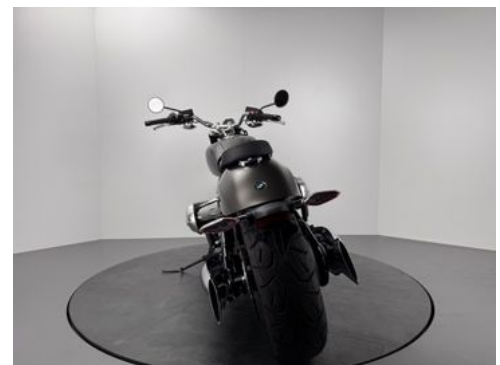

Fahrzeugbilder

Kontakt

Schwabmünchen
Lilienthalstr. 9
86830 Schwabmünchen

Tel.: 08232 994940
E-Mail: kontakt@motorrad-wuschek.de