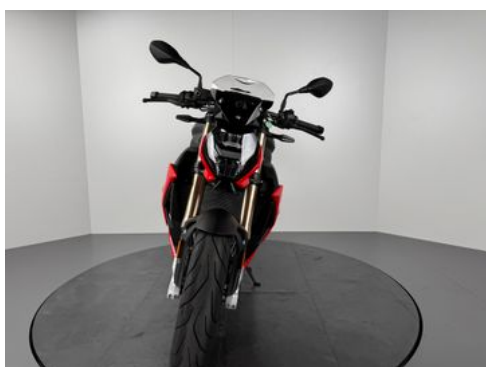

BMW S1000 R *1.HAND *DYNAMIKPAKET *KOMFORTPAKET

0223 DDC
0224 Fahrmodi
0230 Komfort-Paket
0235 Dynamik-Paket
0276 Designoption Räder
0380 Bedienungsanleitung Deutsch
0413 Soziuspaket
04UI USB-Steckdose
0519 Heizgriffe
0530 RDC
0538 Geschwindigkeitsregelung
0560 Windschild Sport
0580 Motorspoiler

Fahrzeugbilder

Kontakt

Schwabmünchen
Lilienthalstr. 9
86830 Schwabmünchen

Tel.: 08232 994940
E-Mail: kontakt@motorrad-wuschek.de