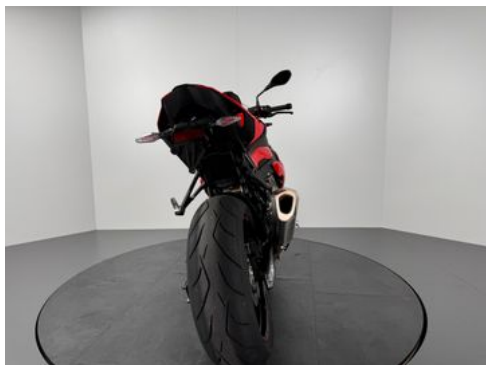

BMW S1000 R *1.HAND *DYNAMIKPAKET *KOMFORTPAKET

Kontakt

Schwabmünchen
Lilienthalstr. 9
86830 Schwabmünchen

Tel.: 08232 994940
E-Mail: kontakt@motorrad-wuschek.de