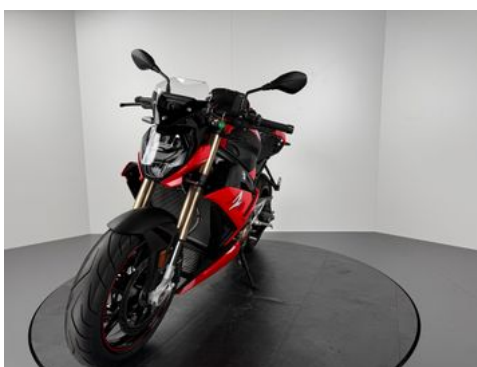

BMW S1000 R *1.HAND *DYNAMIKPAKET *KOMFORTPAKET

0223 DDC
0224 Fahrmodi
0230 Komfort-Paket
0235 Dynamik-Paket
0276 Designoption Räder
0380 Bedienungsanleitung Deutsch
0413 Soziuspaket
04UI USB-Steckdose
0519 Heizgriffe
0530 RDC
0538 Geschwindigkeitsregelung
0560 Windschild Sport
0580 Motorspoiler

Fahrzeugbilder

Kontakt

Schwabmünchen
Lilienthalstr. 9
86830 Schwabmünchen

Tel.: 08232 994940
E-Mail: kontakt@motorrad-wuschek.de