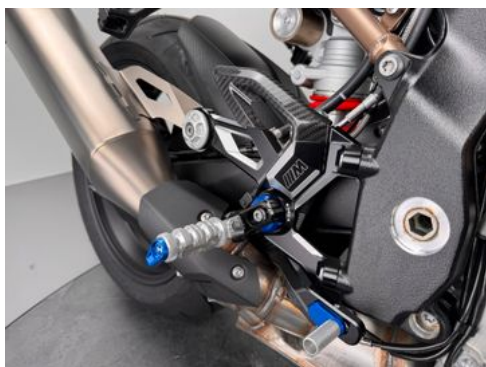

BMW S1000 R *NEUWERTIG *KAUM KILOMETER

Kontakt

Schwabmünchen
Lilienthalstr. 9
86830 Schwabmünchen

Tel.: 08232 994940
E-Mail: kontakt@motorrad-wuschek.de