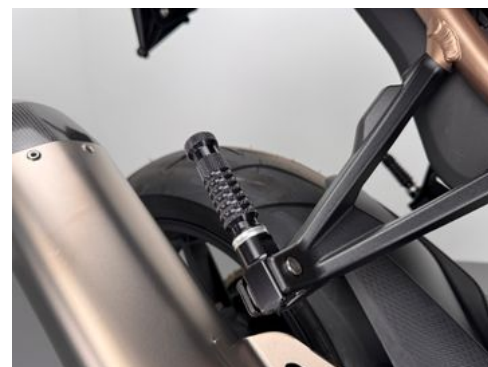

BMW S1000 R *NEUWERTIG *KAUM KILOMETER

Kontakt

Schwabmünchen
Lilienthalstr. 9
86830 Schwabmünchen

Tel.: 08232 994940
E-Mail: kontakt@motorrad-wuschek.de