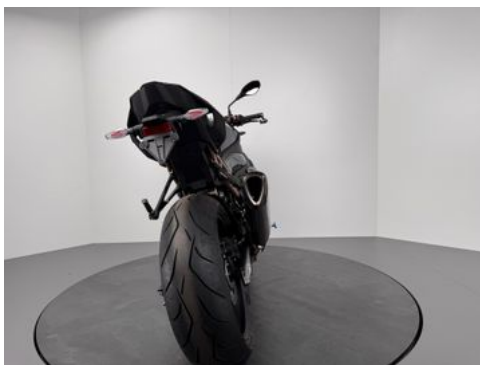

BMW S1000 R *NEUWERTIG *KAUM KILOMETER

Kontakt

Schwabmünchen
Lilienthalstr. 9
86830 Schwabmünchen

Tel.: 08232 994940
E-Mail: kontakt@motorrad-wuschek.de