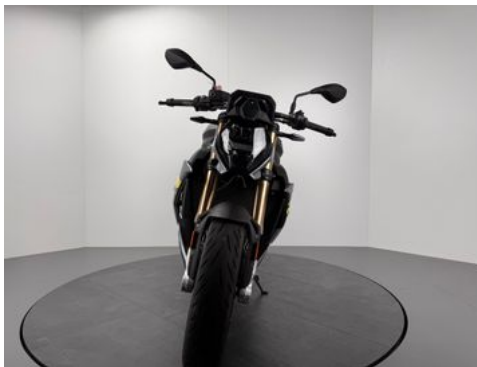

BMW S1000 R *NEUWERTIGER *1. HAND

Besichtigung & Abwicklung

o Probefahrt: Eine Probefahrt ist nach vorheriger Terminabsprache, Vorlage eines gültigen Führerscheins und Hinterlegung einer Kautions möglich.

o Die Abwicklung eines Kaufs ist auch aus der Ferne per Telefon und Mail möglich!

o Inzahlungnahme: Gerne prüfen wir die Inzahlungnahme Ihres aktuellen Motorrads.

o Hinweis: Verkauf erfolgt gemäß unseren allgemeinen Geschäftsbedingungen. Irrtümer und Zwischenverkauf vorbehalten.

Fahrzeugbilder

Kontakt

Schwabmünchen
Lilienthalstr. 9
86830 Schwabmünchen

Tel.: 08232 994940
E-Mail: kontakt@motorrad-wuschek.de