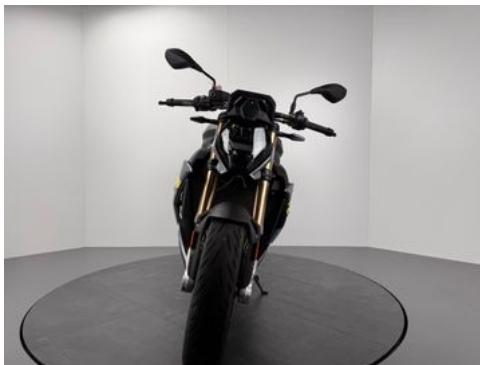

BMW S1000 R *NEUWERTIGER *1. HAND

Besichtigung & Abwicklung

o Probefahrt: Eine Probefahrt ist nach vorheriger Terminabsprache, Vorlage eines gültigen Führerscheins und Hinterlegung einer Kautions möglich.

o Die Abwicklung eines Kaufs ist auch aus der Ferne per Telefon und Mail möglich!

o Inzahlungnahme: Gerne prüfen wir die Inzahlungnahme Ihres aktuellen Motorrads.

o Hinweis: Verkauf erfolgt gemäß unseren allgemeinen Geschäftsbedingungen. Irrtümer und Zwischenverkauf vorbehalten.

Fahrzeugbilder

Kontakt

Schwabmünchen
Lilienthalstr. 9
86830 Schwabmünchen

Tel.: 08232 994940
E-Mail: kontakt@motorrad-wuschek.de