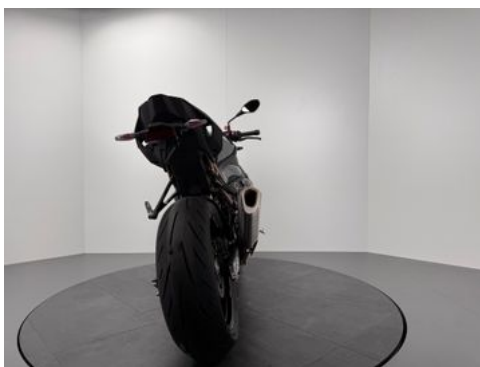

BMW S1000 R *NEUWERTIGER *1. HAND

Kontakt

Schwabmünchen
Lilienthalstr. 9
86830 Schwabmünchen

Tel.: 08232 994940
E-Mail: kontakt@motorrad-wuschek.de