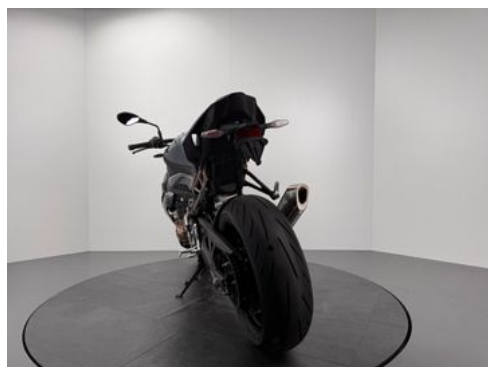

BMW S1000 R *NEUWERTIGER *1. HAND

Kontakt

Schwabmünchen
Lilienthalstr. 9
86830 Schwabmünchen

Tel.: 08232 994940
E-Mail: kontakt@motorrad-wuschek.de