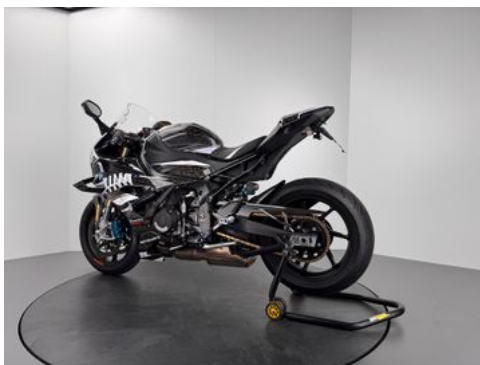

BMW S1000 RR *WUNDERLICH *TracTive-SUSPENSION

Kontakt

Schwabmünchen
Lilienthalstr. 9
86830 Schwabmünchen

Tel.: 08232 994940
E-Mail: kontakt@motorrad-wuschek.de