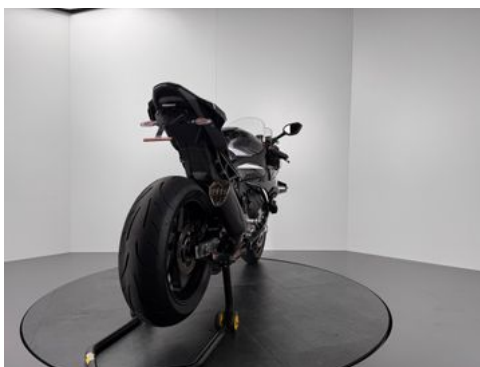

BMW S1000 RR *WUNDERLICH *TracTive-SUSPENSION

Kontakt

Schwabmünchen
Lilienthalstr. 9
86830 Schwabmünchen

Tel.: 08232 994940
E-Mail: kontakt@motorrad-wuschek.de