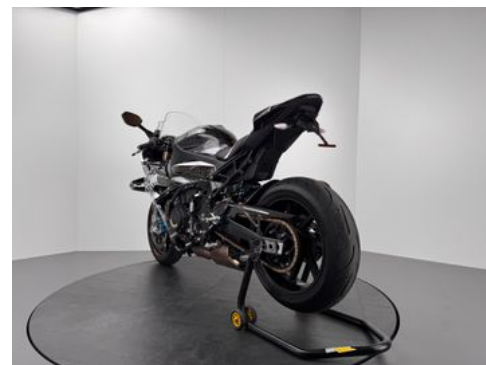

BMW S1000 RR *WUNDERLICH *TracTive-SUSPENSION

Kontakt

Schwabmünchen
Lilienthalstr. 9
86830 Schwabmünchen

Tel.: 08232 994940
E-Mail: kontakt@motorrad-wuschek.de