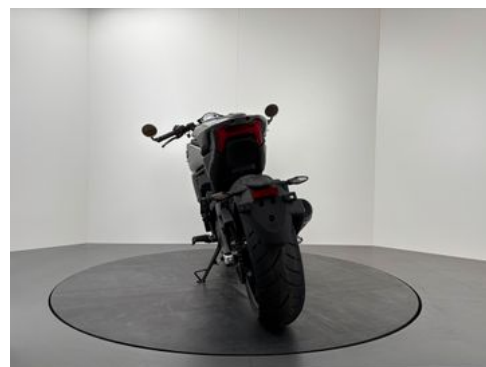

CFMOTO 700 CL-X SPORT *NEUWERTIGER ZUSTAND

Kontakt

Schwabmünchen
Lilienthalstr. 9
86830 Schwabmünchen

Tel.: 08232 994940
E-Mail: kontakt@motorrad-wuschek.de