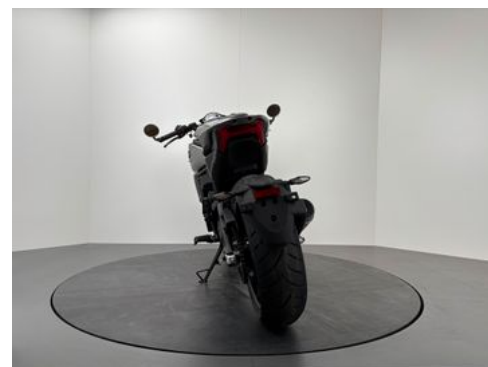

CFMOTO CL-X Sport *NEUWERTIGER ZUSTAND

Kontakt

Schwabmünchen
Lilienthalstr. 9
86830 Schwabmünchen

Tel.: 08232 994940
E-Mail: kontakt@motorrad-wuschek.de