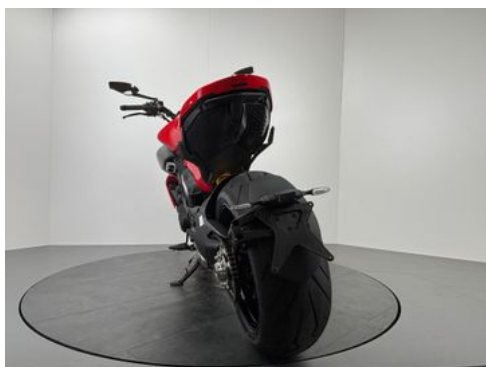

Ducati DIAVEL V4 *NEUWERTIG *1. HAND

Kontakt

Schwabmünchen
Lilienthalstr. 9
86830 Schwabmünchen

Tel.: 08232 994940
E-Mail: kontakt@motorrad-wuschek.de