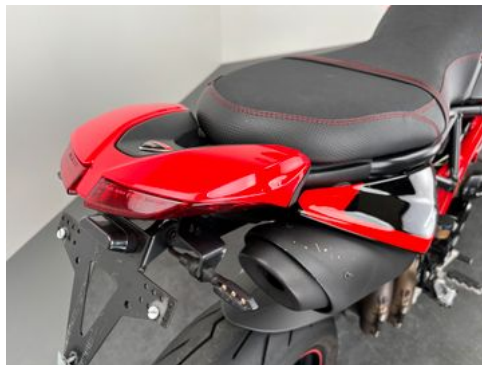

Ducati HYPERMOTARD 950 SP *WENIG KILOMETER

*TOP-ZUSTAND

Kontakt

Schwabmünchen
Lilienthalstr. 9
86830 Schwabmünchen

Tel.: 08232 994940
E-Mail: kontakt@motorrad-wuschek.de