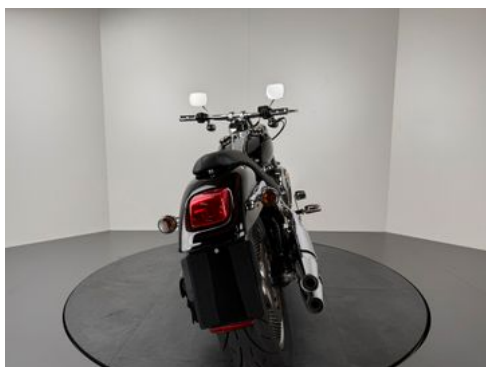

Harley-Davidson FXSTD DEUCE *TOP-ZUSTAND *REIFEN NEU

Kontakt

Schwabmünchen
Lilienthalstr. 9
86830 Schwabmünchen

Tel.: 08232 994940
E-Mail: kontakt@motorrad-wuschek.de