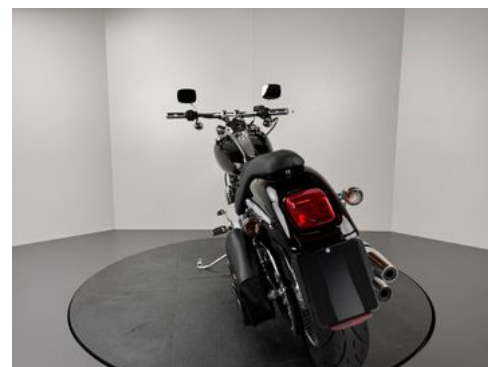

Harley-Davidson FXSTD DEUCE *TOP-ZUSTAND *REIFEN NEU

Kontakt

Schwabmünchen
Lilienthalstr. 9
86830 Schwabmünchen

Tel.: 08232 994940
E-Mail: kontakt@motorrad-wuschek.de