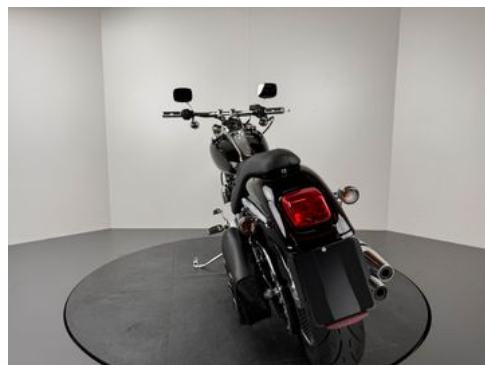

Harley-Davidson SOFTAIL DEUCE FXSTD *TOP-ZUSTAND

*REIFEN NEU

Kontakt

Schwabmünchen
Lilienthalstr. 9
86830 Schwabmünchen

Tel.: 08232 994940
E-Mail: kontakt@motorrad-wuschek.de