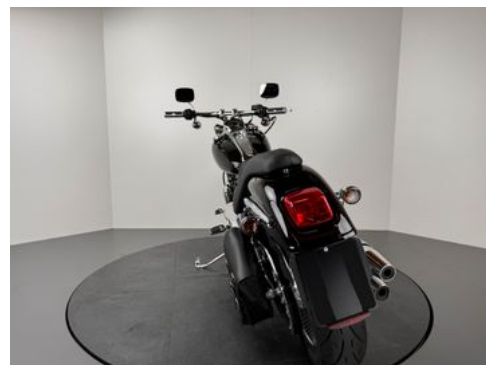

Harley-Davidson SOFTAIL DEUCE FXSTD *TOP-ZUSTAND

*REIFEN NEU

Kontakt

Schwabmünchen
Lilienthalstr. 9
86830 Schwabmünchen

Tel.: 08232 994940
E-Mail: kontakt@motorrad-wuschek.de