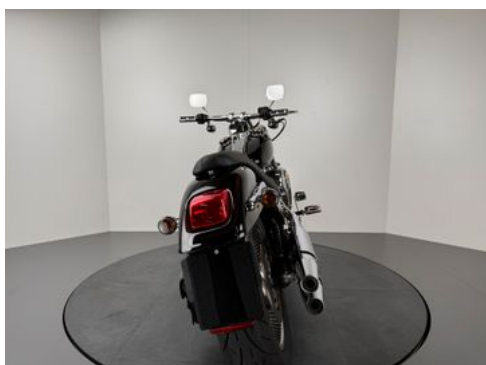

Harley-Davidson SOFTAIL DEUCE FXSTD *TOP-ZUSTAND

*REIFEN NEU

Kontakt

Schwabmünchen
Lilienthalstr. 9
86830 Schwabmünchen

Tel.: 08232 994940
E-Mail: kontakt@motorrad-wuschek.de