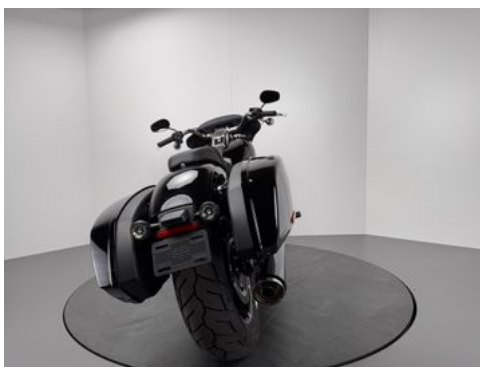

Harley-Davidson SPORT GLIDE *NEUWERTIG *5HD

Kontakt

Schwabmünchen
Lilienthalstr. 9
86830 Schwabmünchen

Tel.: 08232 994940
E-Mail: kontakt@motorrad-wuschek.de