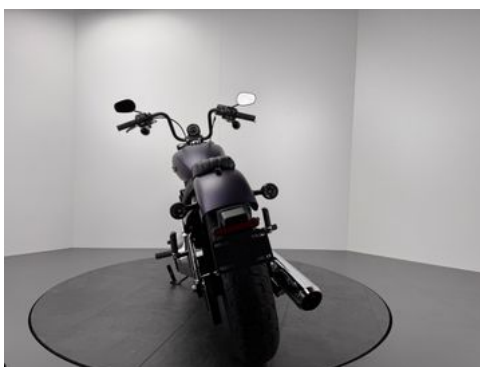

Harley-Davidson STREET BOB *NEUWERTIG

Kontakt

Schwabmünchen
Lilienthalstr. 9
86830 Schwabmünchen

Tel.: 08232 994940
E-Mail: kontakt@motorrad-wuschek.de