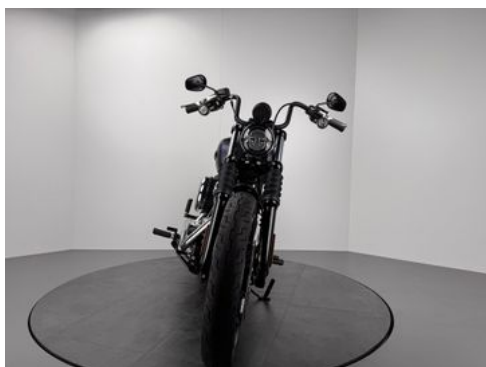

Harley-Davidson STREET BOB *NEUWERTIG

Kontakt

Schwabmünchen
Lilienthalstr. 9
86830 Schwabmünchen

Tel.: 08232 994940
E-Mail: kontakt@motorrad-wuschek.de