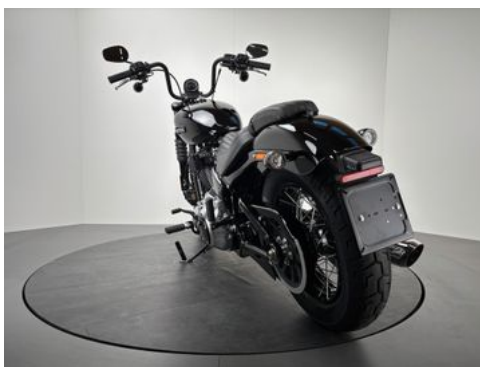

Harley-Davidson STREET BOB *NEUWERTIG *5HD

Kontakt

Schwabmünchen
Lilienthalstr. 9
86830 Schwabmünchen

Tel.: 08232 994940
E-Mail: kontakt@motorrad-wuschek.de