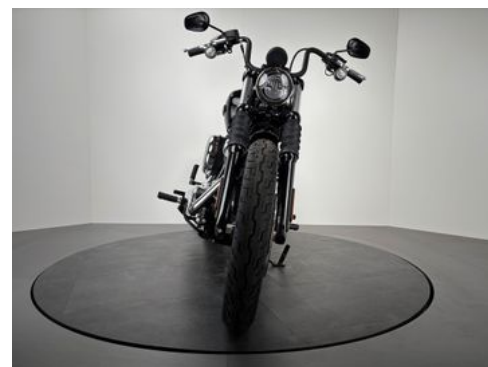

Harley-Davidson STREET BOB *NEUWERTIG *5HD

Kontakt

Schwabmünchen
Lilienthalstr. 9
86830 Schwabmünchen

Tel.: 08232 994940
E-Mail: kontakt@motorrad-wuschek.de