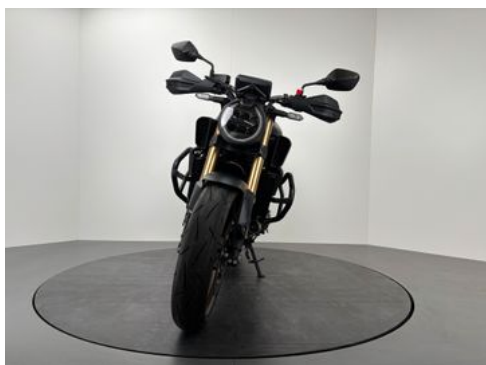

Kontakt

Schwabmünchen
Lilienthalstr. 9
86830 Schwabmünchen

Tel.: 08232 994940
E-Mail: kontakt@motorrad-wuschek.de