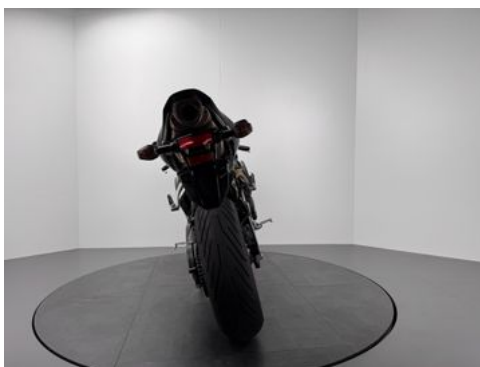

Kontakt

Schwabmünchen
Lilienthalstr. 9
86830 Schwabmünchen

Tel.: 08232 994940
E-Mail: kontakt@motorrad-wuschek.de