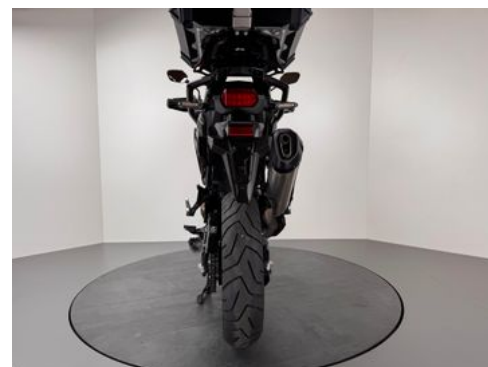

Honda CRF1000 DCT AFRICA TWIN *1 HAND! *TOP-ZUSTAND

Kontakt

Schwabmünchen
Lilienthalstr. 9
86830 Schwabmünchen

Tel.: 08232 994940
E-Mail: kontakt@motorrad-wuschek.de