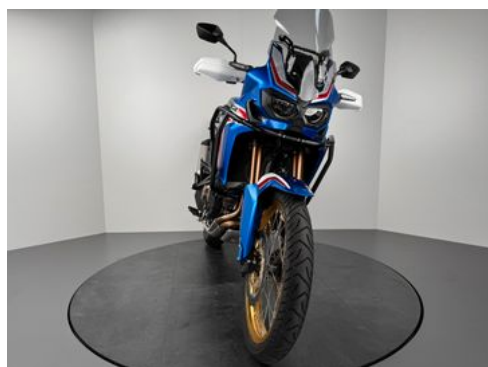

Fahrzeug - Exposé

Fahrzeug Nr.: 29999

Honda CRF1000 DCT AFRICA TWIN *TOP-ZUSTAND *SERVICE

NE

Kontakt

Schwabmünchen
Lilienthalstr. 9
86830 Schwabmünchen

Tel.: 08232 994940
E-Mail: kontakt@motorrad-wuschek.de