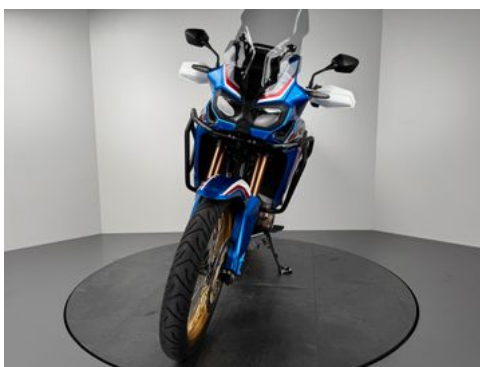

Fahrzeug - Exposé

Fahrzeug Nr.: 29999

Honda CRF1000 DCT AFRICA TWIN *TOP-ZUSTAND *SERVICE

NE

Kontakt

Schwabmünchen
Lilienthalstr. 9
86830 Schwabmünchen

Tel.: 08232 994940
E-Mail: kontakt@motorrad-wuschek.de