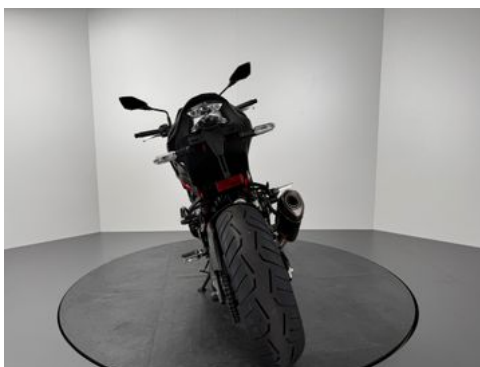

Kawasaki Z900 *AKRA *KURZES HECK *NEUWERTIG

Kontakt

Schwabmünchen
Lilienthalstr. 9
86830 Schwabmünchen

Tel.: 08232 994940
E-Mail: kontakt@motorrad-wuschek.de