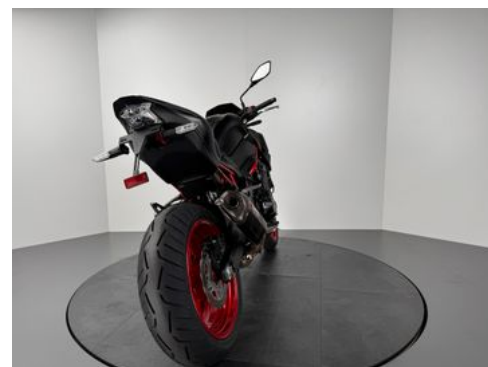

Kawasaki Z900 *AKRA *KURZES HECK *NEUWERTIG

Kontakt

Schwabmünchen
Lilienthalstr. 9
86830 Schwabmünchen

Tel.: 08232 994940
E-Mail: kontakt@motorrad-wuschek.de