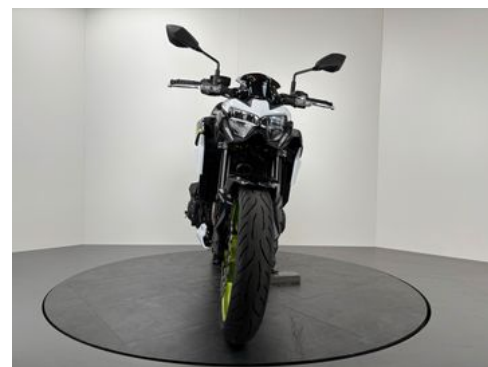

Kawasaki Z900 *TOP-ZUSTAND *SERVICE NEU

Kontakt

Schwabmünchen
Lilienthalstr. 9
86830 Schwabmünchen

Tel.: 08232 994940
E-Mail: kontakt@motorrad-wuschek.de