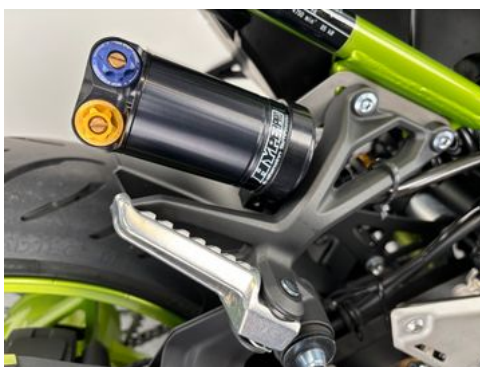

Kawasaki Z900 *TOP-ZUSTAND *SERVICE NEU

Kontakt

Schwabmünchen
Lilienthalstr. 9
86830 Schwabmünchen

Tel.: 08232 994940
E-Mail: kontakt@motorrad-wuschek.de