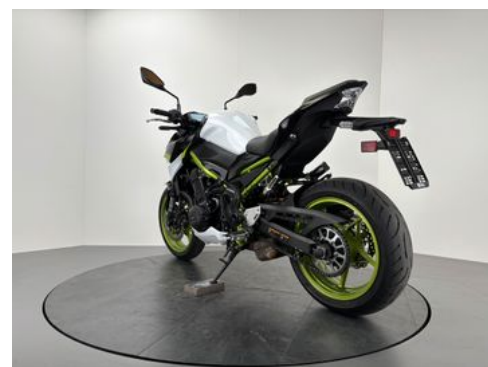

Kawasaki Z900 *TOP-ZUSTAND *SERVICE NEU

Kontakt

Schwabmünchen
Lilienthalstr. 9
86830 Schwabmünchen

Tel.: 08232 994940
E-Mail: kontakt@motorrad-wuschek.de