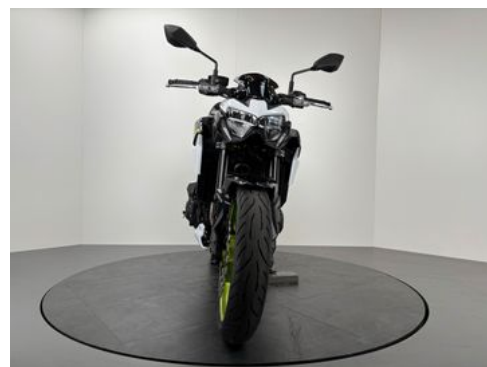

Kawasaki Z900 *TOP-ZUSTAND *SERVICE NEU

Kontakt

Schwabmünchen
Lilienthalstr. 9
86830 Schwabmünchen

Tel.: 08232 994940
E-Mail: kontakt@motorrad-wuschek.de