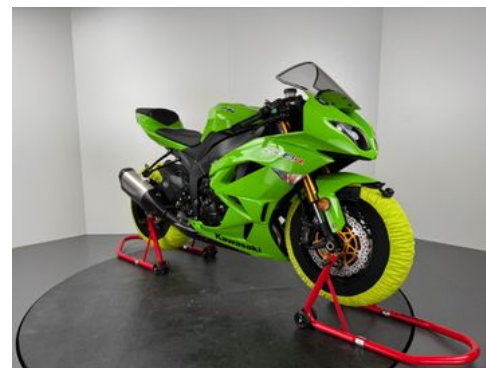

Kawasaki ZX6-R *FIT FOR TRACK *NEUFAHRZEUG *0

KILOMETER

Details

Typ	Motorrad
Leistung	94 kW / 128 PS
Kilometerstand	0 km
Kraftstoff	Benzin
Hersteller Farbe	Grün

Preis

11.980 €

19% MwSt.

Ausstattung

- Katalysator

Fahrzeugbeschreibung

KAWASAKI ZX6-R

NEUFAHRZEUG OHNE KILOMETER !

NUR FÜR RENNSTRECKENNUTZUNG, NICHT ZULASSUNGSFÄHIG

FIT FOR TRACK PAKET:

- Reifenwärmer vorne, hinten
- Montageständer vorne, hinten
- 1 Satz Metzeler TD Slicks (liegen bei)
- 1 Motorrad Wuschek Rennstreckenevent nach Wahl, kostenfrei

Kontakt

Schwabmünchen
Lilienthalstr. 9
86830 Schwabmünchen

Tel.: 08232 994940
E-Mail: kontakt@motorrad-wuschek.de

Fahrzeug - Exposé

Fahrzeug Nr.: 30045

Kawasaki ZX6-R *FIT FOR TRACK *NEUFAHRZEUG *0

KILOMETER

Fahrzeugbilder

Kontakt

Schwabmünchen
Lilienthalstr. 9
86830 Schwabmünchen

Tel.: 08232 994940
E-Mail: kontakt@motorrad-wuschek.de

Kawasaki ZX6-R *FIT FOR TRACK *NEUFAHRZEUG *0

KILOMETER

Kontakt

Schwabmünchen
Lilienthalstr. 9
86830 Schwabmünchen