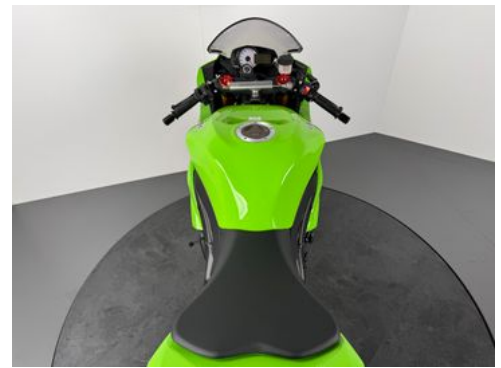

Fahrzeug - Exposé

Fahrzeug Nr.: 30045

Kawasaki ZX6-R *FIT FOR TRACK *NEUFAHRZEUG *0

KILOMETER

Kontakt

Schwabmünchen
Lilienthalstr. 9
86830 Schwabmünchen

Tel.: 08232 994940
E-Mail: kontakt@motorrad-wuschek.de