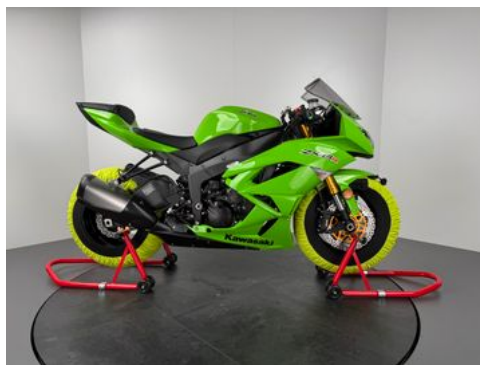

Kawasaki ZX6-R *FIT FOR TRACK *NEUFAHRZEUG *0

KILOMETER

Details

Typ	Motorrad
Leistung	94 kW / 128 PS
Kilometerstand	0 km
Kraftstoff	Benzin
Hersteller Farbe	Grün

Preis

11.980 €

19% MwSt.

Ausstattung

- Katalysator

Fahrzeugbeschreibung

KAWASAKI ZX6-R

NEUFAHRZEUG OHNE KILOMETER !

NUR FÜR RENNSTRECKENNUTZUNG, NICHT ZULASSUNGSFÄHIG

FIT FOR TRACK PAKET:

- Reifenwärmer vorne, hinten
- Montageständer vorne, hinten
- 1 Satz Metzeler TD Slicks (liegen bei)
- 1 Motorrad Wuschek Rennstreckenevent nach Wahl, kostenfrei

Kontakt

Schwabmünchen
Lilienthalstr. 9
86830 Schwabmünchen

Tel.: 08232 994940
E-Mail: kontakt@motorrad-wuschek.de

Fahrzeug - Exposé

Fahrzeug Nr.: 30045

Kawasaki ZX6-R *FIT FOR TRACK *NEUFAHRZEUG *0

KILOMETER

Fahrzeugbilder

Kontakt

Schwabmünchen
Lilienthalstr. 9
86830 Schwabmünchen

Tel.: 08232 994940
E-Mail: kontakt@motorrad-wuschek.de

Kawasaki ZX6-R *FIT FOR TRACK *NEUFAHRZEUG *0

KILOMETER

Kontakt

Schwabmünchen
Lilienthalstr. 9
86830 Schwabmünchen