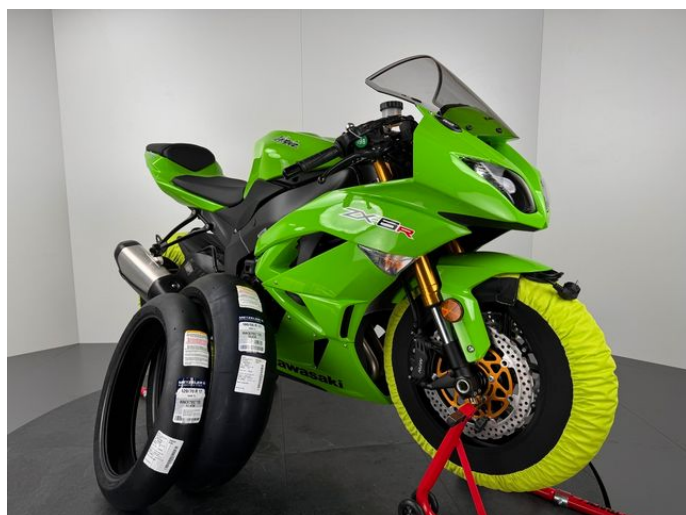

Kawasaki ZX6-R *FIT FOR TRACK *NEUFAHRZEUG *0

KILOMETER

Details

Typ	Motorrad
Leistung	94 kW / 128 PS
Kilometerstand	0 km
Kraftstoff	Benzin
Hersteller Farbe	Grün

Preis

11.980 €

19% MwSt.

Ausstattung

- Katalysator

Fahrzeugbeschreibung

KAWASAKI ZX6-R

NEUFAHRZEUG OHNE KILOMETER !

NUR FÜR RENNSTRECKENNUTZUNG, NICHT ZULASSUNGSFÄHIG

FIT FOR TRACK PAKET:

- Reifenwärmer vorne, hinten
- Montageständer vorne, hinten
- 1 Satz Metzeler TD Slicks (liegen bei)
- 1 Motorrad Wuschek Rennstreckenevent nach Wahl, kostenfrei

Kontakt

Schwabmünchen
Lilienthalstr. 9
86830 Schwabmünchen

Tel.: 08232 994940
E-Mail: kontakt@motorrad-wuschek.de

Fahrzeug - Exposé

Fahrzeug Nr.: 30045

Kawasaki ZX6-R *FIT FOR TRACK *NEUFAHRZEUG *0

KILOMETER