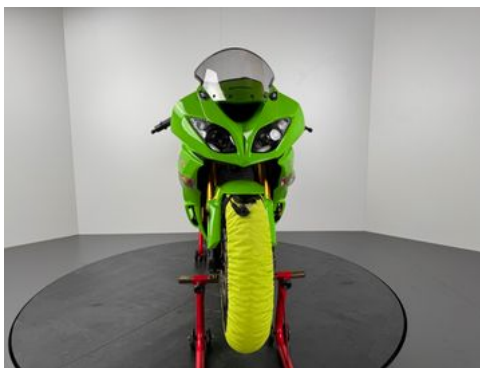

Kawasaki ZX6-R *FIT FOR TRACK *NEUFAHRZEUG *0

KILOMETER

Details

Typ	Motorrad
Leistung	94 kW / 128 PS
Kilometerstand	0 km
Kraftstoff	Benzin
Hersteller Farbe	Grün

Preis

11.980 €

19% MwSt.

Ausstattung

- Katalysator

Fahrzeugbeschreibung

KAWASAKI ZX6-R

NEUFAHRZEUG OHNE KILOMETER !

NUR FÜR RENNSTRECKENNUTZUNG, NICHT ZULASSUNGSFÄHIG

FIT FOR TRACK PAKET:

- Reifenwärmer vorne, hinten
- Montageständer vorne, hinten
- 1 Satz Metzeler TD Slicks (liegen bei)
- 1 Motorrad Wuschek Rennstreckenevent nach Wahl, kostenfrei

Kontakt

Schwabmünchen
Lilienthalstr. 9
86830 Schwabmünchen

Tel.: 08232 994940
E-Mail: kontakt@motorrad-wuschek.de

Fahrzeug - Exposé

Fahrzeug Nr.: 30045

Kawasaki ZX6-R *FIT FOR TRACK *NEUFAHRZEUG *0

KILOMETER

Fahrzeugbilder

Kontakt

Schwabmünchen
Lilienthalstr. 9
86830 Schwabmünchen

Tel.: 08232 994940
E-Mail: kontakt@motorrad-wuschek.de

Kawasaki ZX6-R *FIT FOR TRACK *NEUFAHRZEUG *0

KILOMETER

Kontakt

Schwabmünchen
Lilienthalstr. 9
86830 Schwabmünchen