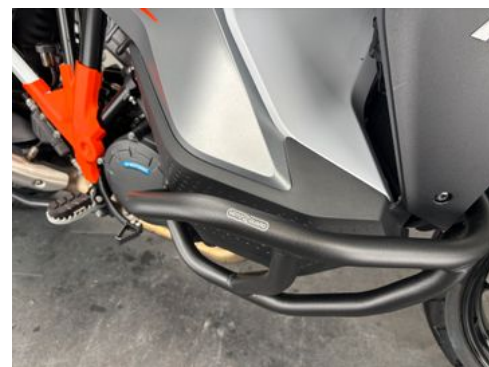

KTM 1290 SUPER ADVENTURE S *TOPCASE *TOP-ZUSTAND

Kontakt

Schwabmünchen
Lilienthalstr. 9
86830 Schwabmünchen

Tel.: 08232 994940
E-Mail: kontakt@motorrad-wuschek.de