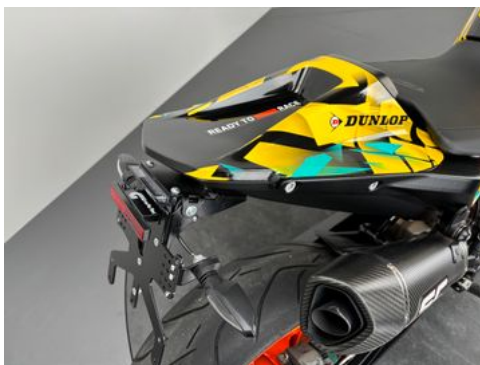

KTM 890 DUKE R *DUNLOP-EDITION *SC-PROJECT

Kontakt

Schwabmünchen
Lilienthalstr. 9
86830 Schwabmünchen

Tel.: 08232 994940
E-Mail: kontakt@motorrad-wuschek.de