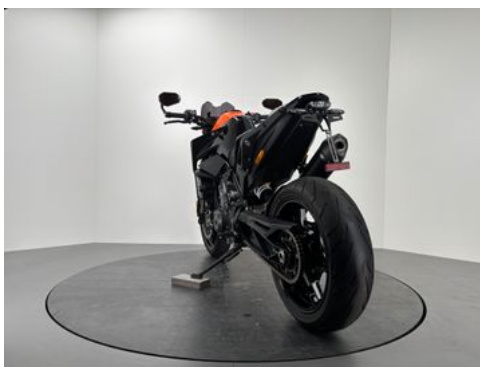

KTM 890 DUKE *TOP-ZUSTAND *1. HAND *ARROW

Kontakt

Schwabmünchen
Lilienthalstr. 9
86830 Schwabmünchen

Tel.: 08232 994940
E-Mail: kontakt@motorrad-wuschek.de