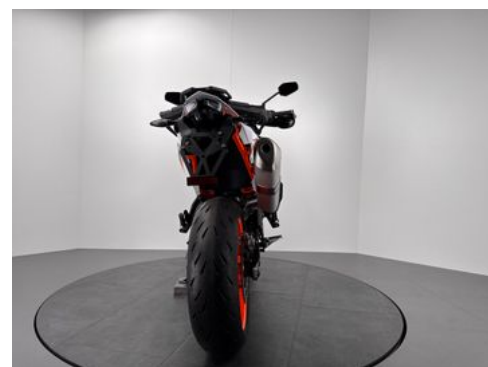

KTM 890 SMT *NEUFAHRZEUG *0KM

Kontakt

Schwabmünchen
Lilienthalstr. 9
86830 Schwabmünchen

Tel.: 08232 994940
E-Mail: kontakt@motorrad-wuschek.de