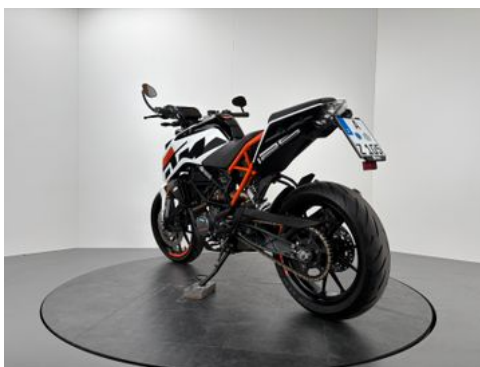

KTM DUKE 125 *SERVICE NEU *KURZES HECK

Kontakt

Schwabmünchen
Lilienthalstr. 9
86830 Schwabmünchen

Tel.: 08232 994940
E-Mail: kontakt@motorrad-wuschek.de