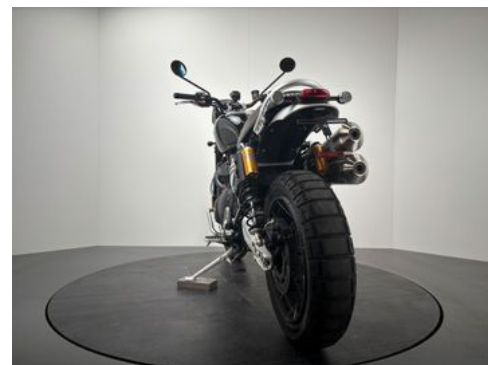

Triumph SCRAMBLER 1200 XC *1. HAND *TOP-ZUSTAND

Kontakt

Schwabmünchen
Lilienthalstr. 9
86830 Schwabmünchen

Tel.: 08232 994940
E-Mail: kontakt@motorrad-wuschek.de