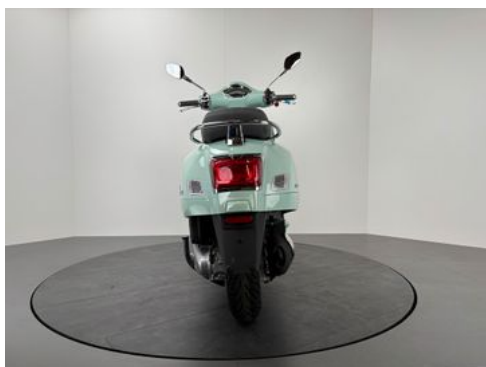

Vespa GTS 125 E5+ *NEUFAHRZEUG*

Kontakt

Schwabmünchen
Lilienthalstr. 9
86830 Schwabmünchen

Tel.: 08232 994940
E-Mail: kontakt@motorrad-wuschek.de