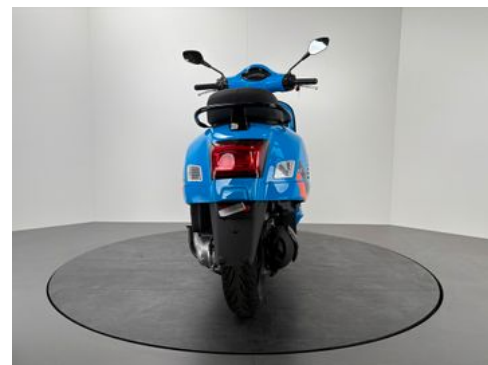

Vespa GTS 125 SuperSport E5+ *NEUFAHRZEUG

Kontakt

Schwabmünchen
Lilienthalstr. 9
86830 Schwabmünchen

Tel.: 08232 994940
E-Mail: kontakt@motorrad-wuschek.de