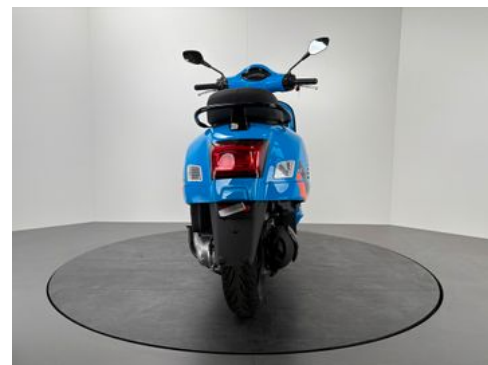

Vespa GTS 125 SuperSport E5+ *NEUFAHRZEUG*

Kontakt

Schwabmünchen
Lilienthalstr. 9
86830 Schwabmünchen

Tel.: 08232 994940
E-Mail: kontakt@motorrad-wuschek.de