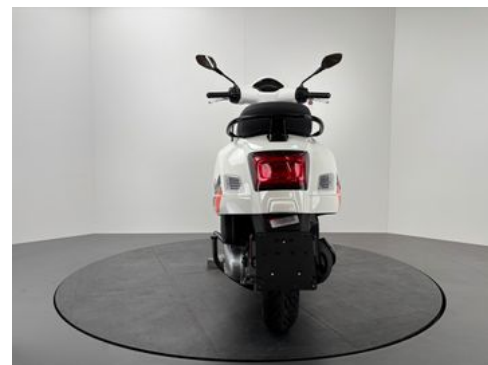

Vespa GTS 125 SuperSport E5+ *NEUFAHRZEUG*

Kontakt

Schwabmünchen
Lilienthalstr. 9
86830 Schwabmünchen

Tel.: 08232 994940
E-Mail: kontakt@motorrad-wuschek.de