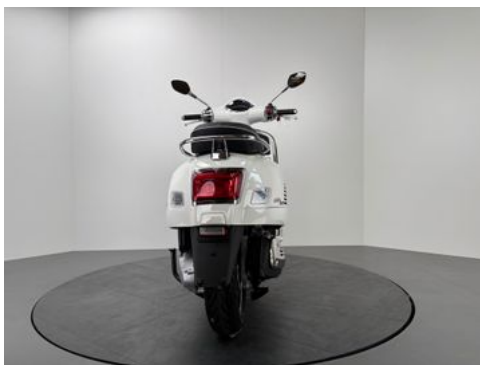

Vespa GTS 310 SUPER E5+ *NEUFAHRZEUG*

Kontakt

Schwabmünchen
Lilienthalstr. 9
86830 Schwabmünchen

Tel.: 08232 994940
E-Mail: kontakt@motorrad-wuschek.de