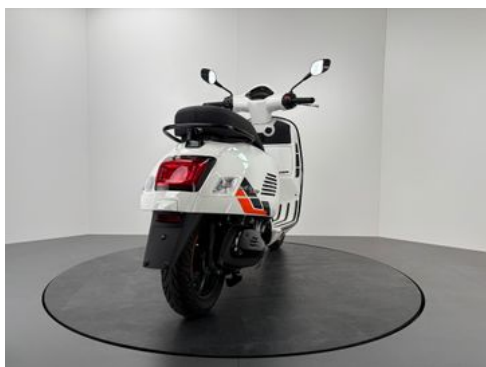

Vespa GTS 310 SuperSport E5+ *NEUFAHRZEUG

Kontakt

Schwabmünchen
Lilienthalstr. 9
86830 Schwabmünchen

Tel.: 08232 994940
E-Mail: kontakt@motorrad-wuschek.de