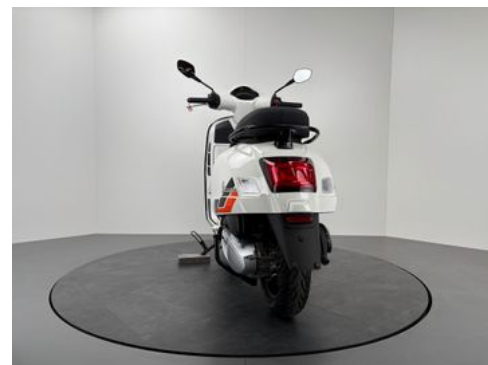

Vespa GTS 310 SuperSport E5+ *NEUFAHRZEUG

Kontakt

Schwabmünchen
Lilienthalstr. 9
86830 Schwabmünchen

Tel.: 08232 994940
E-Mail: kontakt@motorrad-wuschek.de